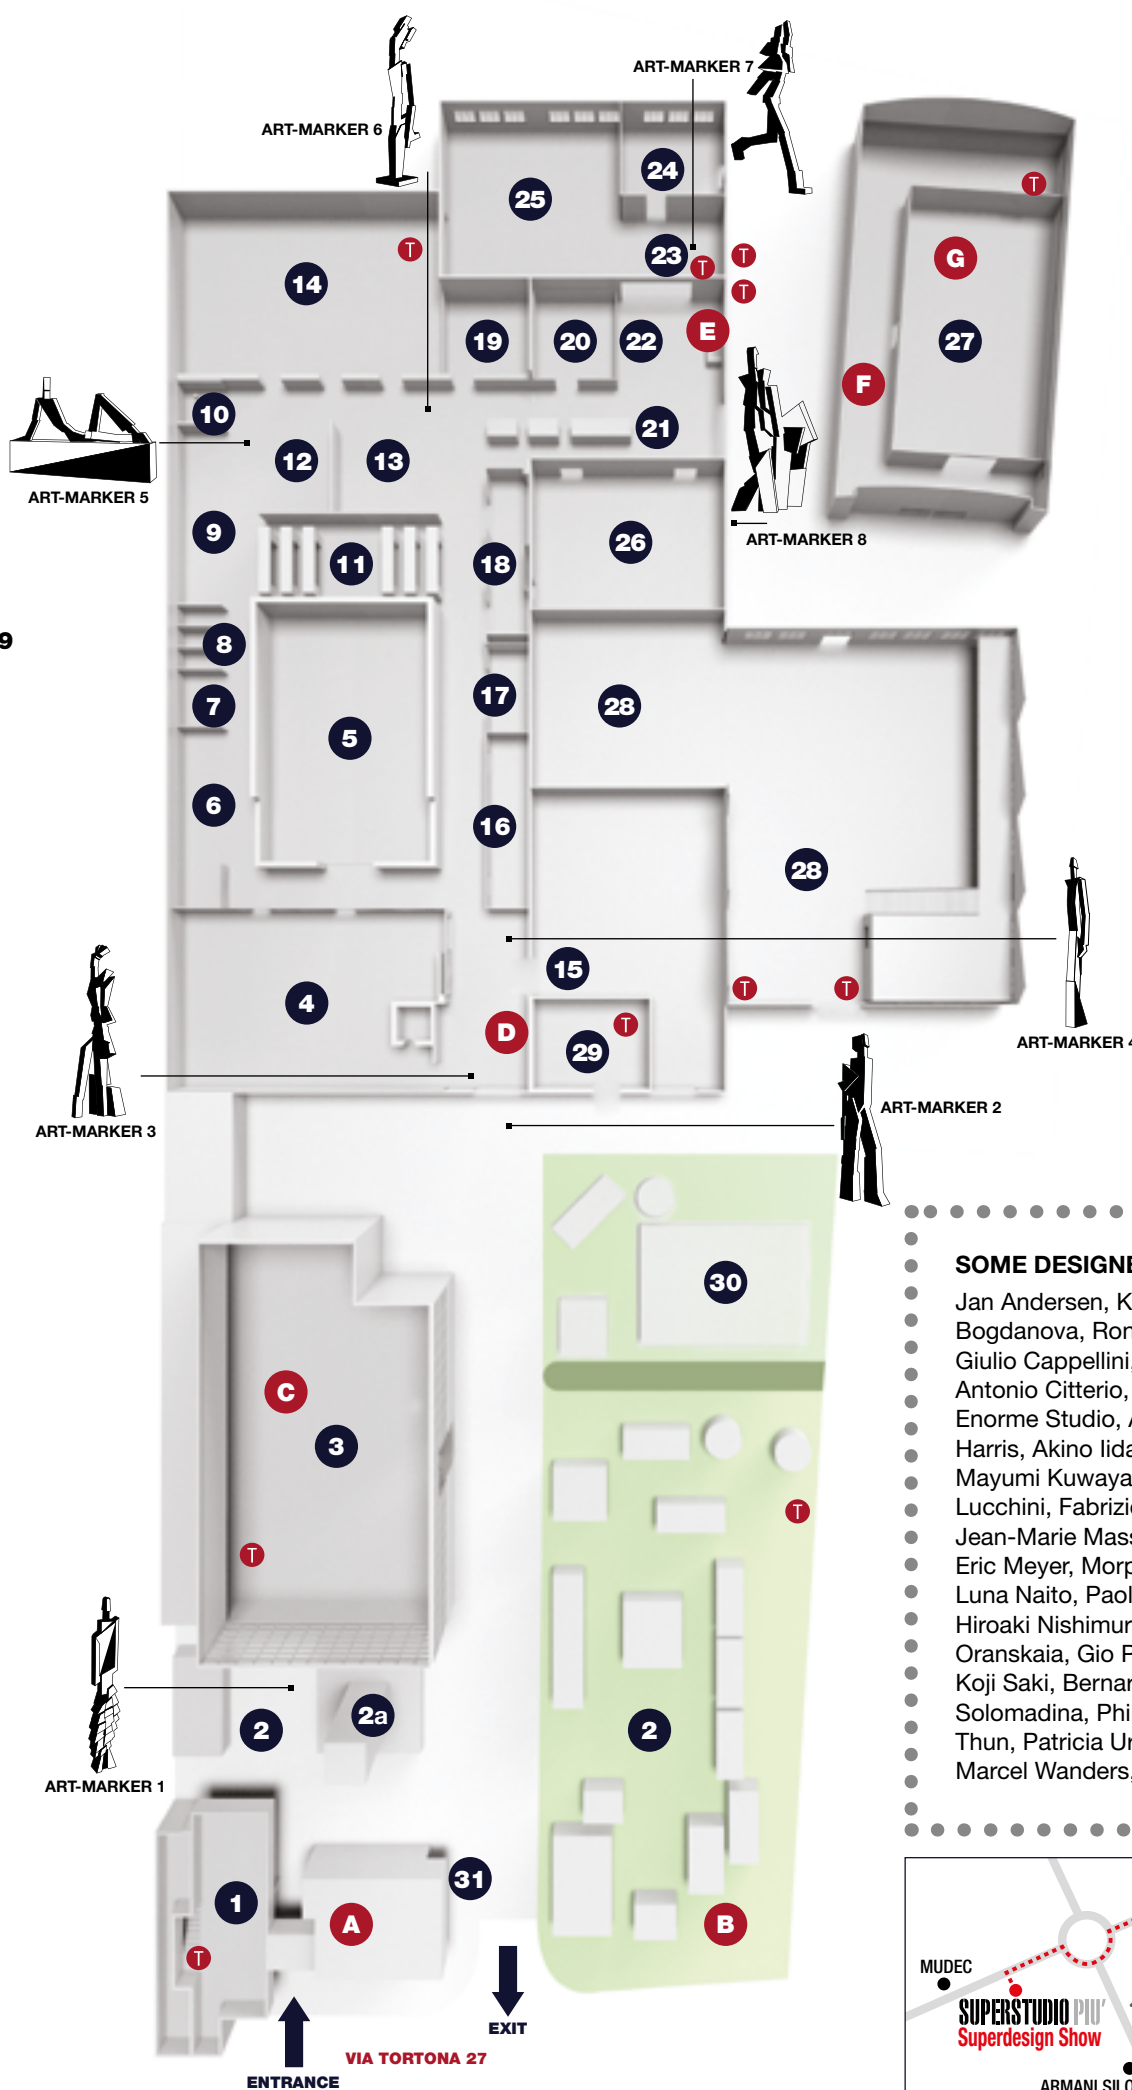

SUPERDESIGN

MAP

www.superdesignshow.com www.superstudiogroup.com

AT SUPERSTUDIO PIÙ VIA TORTONA 27

Exhibitors

- ABLE DESIGN AWARD | 14
- ADAL | 18
- ARTINTAVOLA | 21
- BUDBRAND | 17
- CLIMATEX | 12
- DASSAULT SYSTÈMES | 28
- DELIRIOUS EYEWEAR | 22
- FINSA | 25
- GOBBETTO | 11
- INAX | 15
- INDONESIAN CONTEMPORARY ART & DESIGN BY ARTURA | 26
- KOIZUMIYA | 6
- KOREA CRAFT & DESIGN FOUNDATION | 5
- LEXUS INTERNATIONAL | 3
- LG ELECTRONICS | 1
- MISS SOLAR LIGHT | 10
- MOORA MOBÍLIA BRASILEIRA | 29
- NORMANN COPENHAGEN | 4
- PNA PIETRA NATURALE AUTENTICA | 9
- PROSTIR86 | 24
- SUMITOMO FORESTRY GROUP | 16
- TOKYO CREATIVE 30 | 19
- WORTH PARTNERSHIP PROJECT | 13
- YOKOHAMA MAKERS VILLAGE | 20

Superhotel | 27

- BOFFI
- CAIMI BREVETTI
- CAPPELLINI
- CC-TAPIS
- DE PADOVA
- DRIADE
- FAZZINI
- FLAMINIA
- ICONE LUCE
- LA PERLA HOME COLLECTION by FAZZINI
- LG OLED TV
- MDF ITALIA
- MEGIUS
- POLTRONA FRAU
- SICIS
- TECHNOGYM

Special Projects

- UNREAL BUT REAL | 23
  by FLAVIO LUCCHINI and SENSE - IMMATERIAL REALITY
  ART-MARKER 1 2 3 4 5 6 7 8
- A PINNACLE OF REFLECTION | 2a
  3M DESIGN in collaboration with MATTEO THUN & PARTNERS
- TAKE A SEAT | 8
  by ISTITUTO ITALIANO DI CULTURA DI OSAKA
  SUPERSTUDIO GROUP
  ASIAN STUDIES GROUP
- GRAZIE A ALESSANDRO MENDINI | 7
- MEDIOLANUM | 31
  by MASSIMILIANO FARINA

Materials Village

by Material ConneXion Italia | 2

- 3A COMPOSITES GMBH
- 3M DESIGN in collaboration with MATTEO THUN & PARTNERS
- 3M ITALIA
- A+A DESIGN STUDIO
- BRUNO PAVIMENTI IN LEGNO DAL 1929
- INLUX
- LORENZI
- LITHOS MOSAICO ITALIA
- MASSIMILIANO MANDARINI with WICONA, DOMAL and BIM OBJECT
- MATERIAL CONNEXION TOKYO
- MIA
- NBC MESHTEC
- OLTREMATERIA
- PLUST
- PUMA with INNOVATION BY DESIGN AND FRAUNHOFER INSTITUTE FOR INTERFACIAL ENGINEERING AND BIOTECHNOLOGY
- SAINT-GOBAIN PPC ITALIA
- SUZUKI ITALIA

MATERICA | 30

by MARIE CLAIRE MAISON

- A - PRESS OFFICE courtesy MOGI CAFFÈ
- B - DATTITEMPO by IL PALATO ITALIANO
- C - ROOF GARDEN
- D - INFOPOINT
- E - JUST JUICE
- F - DADA CAFÈ
- G - SUPERHOTEL VIP LOUNGE
- H - SUPERSTUDIO CAFÈ at SUPERSTUDIO 13
- T TOILETTE

SOME DESIGNERS AND ARTISTS

- Jan Andersen, Kosuke Araki, Mauricio Arruda, Olga Bogdanova, Ronan & Erwan Bouroullec, Jens-Peter Brask, Giulio Cappellini, Rejane Carvalho Leite, Giulio Ceppi, Antonio Citterio, Tom Dixon, Gillo Dorfles, Angelo Duvoisin, Enorme Studio, Aciole Felix, Norman Foster, KerENZA Harris, Akino Iida, Itjuk, Kuho Jung, Shiro Kuramata, Mayumi Kuwayama, Ulderico Lepreri, Piero Lissoni, Flavio Lucchini, Fabrizio Lupo, Poul Madsen, Vico Magistretti, Jean-Marie Massaud, Thom Mayne, Alessandro Mendini, Eric Meyer, Morphosis, Jasper Morrison, Akira Muraoka, Luna Naito, Paola Navone, Diana Nazir, Nendo, Neri & Hu, Hiroaki Nishimura, Patrick Norguet, Fabio Novembre, Elena Oranskaia, Gio Ponti, Remigio Architects, Rhizomatiks, Koji Saki, Bernardo Senna, Kateryna Sokolova, Aliona Solomadina, Philippe Starck, Leonardo Talarico, Matteo Thun, Patricia Urquiola, Annet van Egmond, Vitamin-Arte, Marcel Wanders, Norbert Wangen, Eko Yasuno and more.